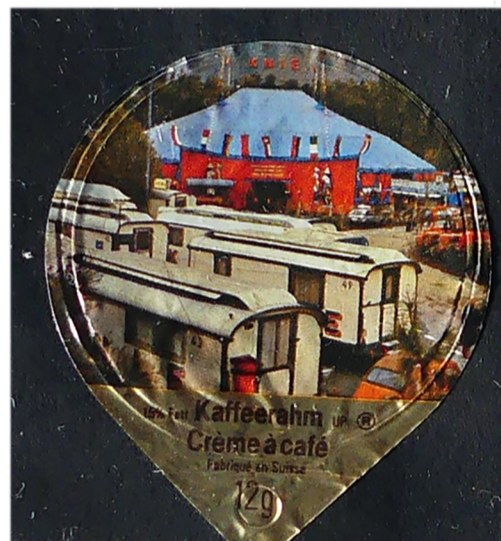

Kaffeerahmdeckeli mit KNEE-Highlights

Serie B

1986