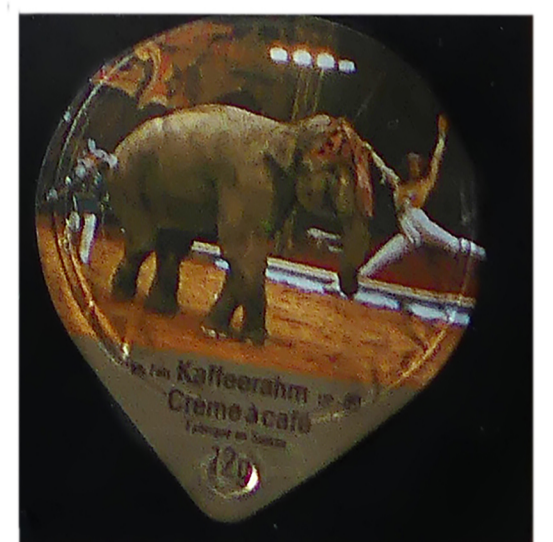

Kaffeerahmdeckeli mit KNEE-Highlights

Serie B

1986